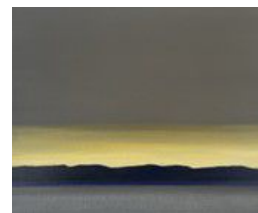

« *Horizon Léman* », (20)24,
huile sur toile de lin (100 x 80 cm).
Signé et daté b. d.
Cadre acier.

CHF 4'600.-

3. BARMAN Pierre-Olivier, *1966 [CH].

« *Composition avec nuage rose* », (20)19,
huile sur toile de lin (100 x 80 cm).
Signé et daté b. d.
Cadre acier

CHF 4'600.-

4. BARMAN Pierre-Olivier, *1966 [CH].

« *Ciel du soir et montagnes* », (20)24,
huile sur toile de lin (100 x 80 cm).
Signé et daté b. d.
Cadre acier.

CHF 4'600.-

5. BARMAN Pierre-Olivier, *1966 [CH].

« *Petit paysage lémanique* », (20)23,
huile sur toile de lin (38 x 46 cm).

Signé et daté b. d.

Cadre acier.

CHF 2'500.-

6. BARMAN Pierre-Olivier, *1966 [CH].

« *Composition lémanique* », (20)24,
huile sur toile de lin (46x 38 cm).