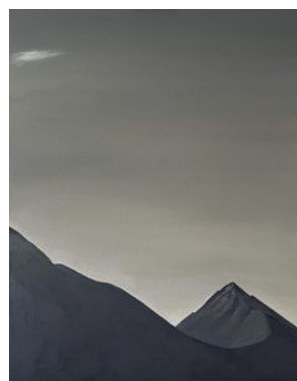

14. BARMAN Pierre-Olivier, *1966 [CH].

« *Catogne depuis le val Ferret* », (20)23,
huile sur toile de lin (100 x 80 cm).
Signé et daté b. g.
Cadre acier.

CHF 4'600.-