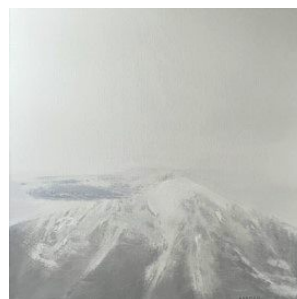

16. BARMAN Pierre-Olivier, *1966 [CH].

« *Catogne* », (20)23,
huile sur toile de lin (100 x 100 cm).
Signé et daté b. d.
Cadre acier.

CHF 5'000.-