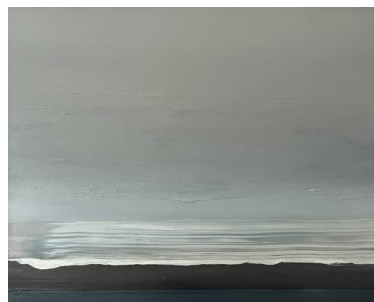

9. BARMAN Pierre-Olivier, *1966 [CH].

« *Paysage fluide* », (20)24,
huile sur toile de lin (80 x 100 cm).
Signé et daté b. d.
Cadre acier.

CHF 4'600.-

10. BARMAN Pierre-Olivier, *1966 [CH].

« *Léman gris-bleu* », (20)24,
huile sur toile de lin (38 x 46 cm).
Signé et daté b. d.
Cadre acier.

CHF 2'500.-